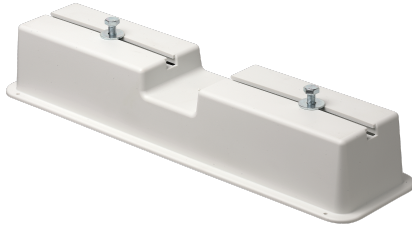

EC90411

FLOOR SUPPORT FOR EXTERNAL COOLING DIM. 115X75 L420

Goulottes > Climatisation > SystÈmes de climatisation > Accessoires > Support de montage pour climatiseur extÈrieur > Support de sol

Symboles/marques/approbations techniques

IP40

RoHS II

MADE IN ITALY

Description

Support de sol pour unitÈs extÈrieures. LivrÈ avec boulons M8, Ècrous 10x25 et rondelles.

Etim

GROUP EG015230 - GÈnÈrateur de froid

CLASS EC011776 - Support de montage sur toit pour climatiseur extÈrieur

Couleur	Autre	Largeur	115 mm	Hauteur	75 mm
Longueur	420 mm	Charge max.	140 kg	Finition de l'ensemble	No

Code à barres

8032793878803

Unit

1 NR

0.4583 [kg]

8050880884919

Cardboard